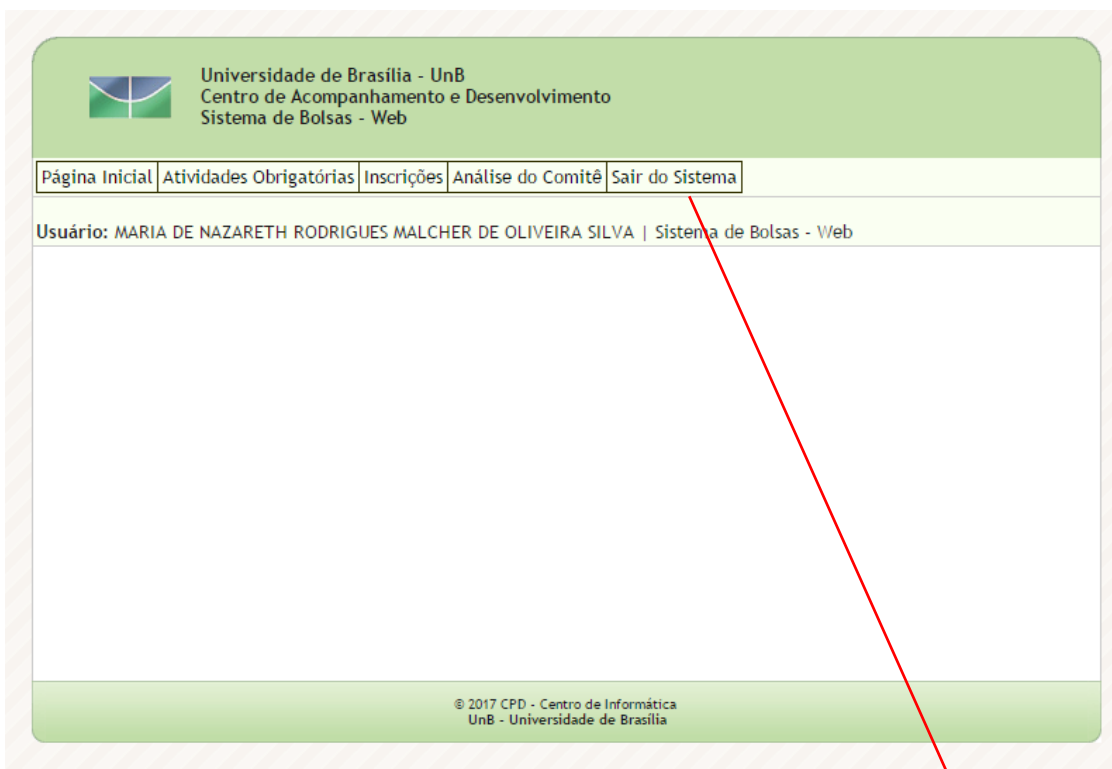

O erro relatado sempre aparecerá se, após o login, aparecer a seguinte tela em branco:

Clique no menu *Sair do Sistema*